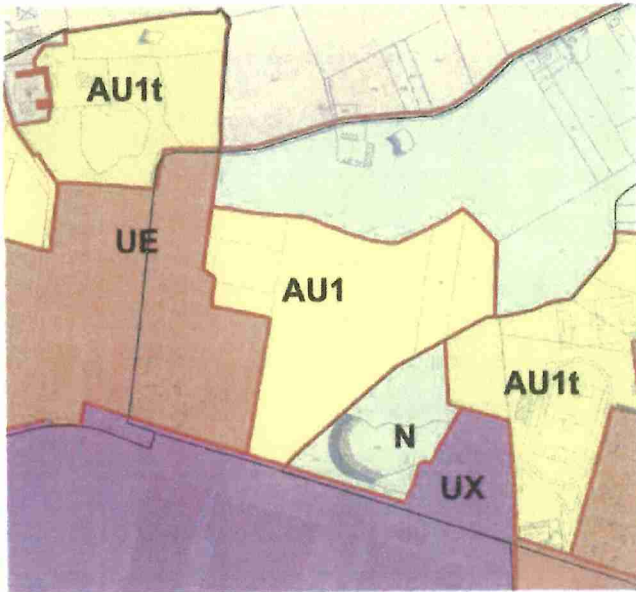

Commune de BOURBON-LANCY

Département de la Saône et Loire

PLAN LOCAL D'URBANISME

MODIFICATION N°2

2c – Evolution du zonage – secteur de Sornat

ech: 1/5000° - Dossier pour enquête publique

Vu pour être annexé à notre délibération du 11.05.2017, La Présidente, Edith GUEUGNEAU	PLU approuvé le : Modification N° 1 approuvée le	11 Mai 2009 15 Octobre 2013
		

Zonage avant modification

Zonage après modification