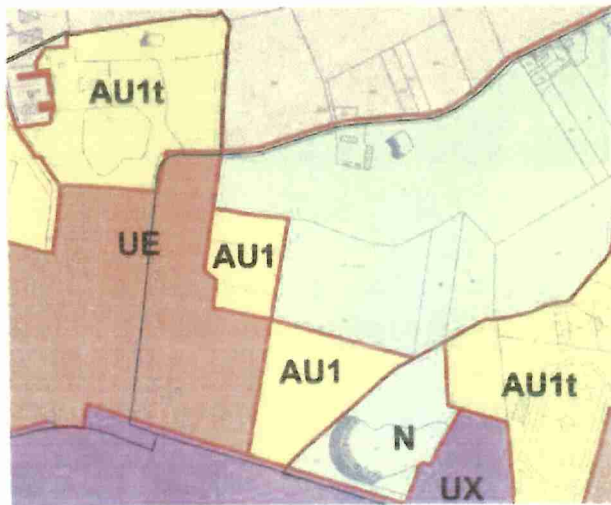

Commune de BOURBON-LANCY

Département de la Saône et Loire

PLAN LOCAL D'URBANISME

MODIFICATION N°2

2c – Evolution du zonage – secteur de Sornat

ech: 1/5000° - Dossier pour enquête publique

Vu pour être annexé à notre délibération du 11.05.2017, La Présidente, Edith GUEUGNEAU	PLU approuvé le : Modification N° 1 approuvée le	11 Mai 2009 15 Octobre 2013
		

Zonage avant modification

Zonage après modification